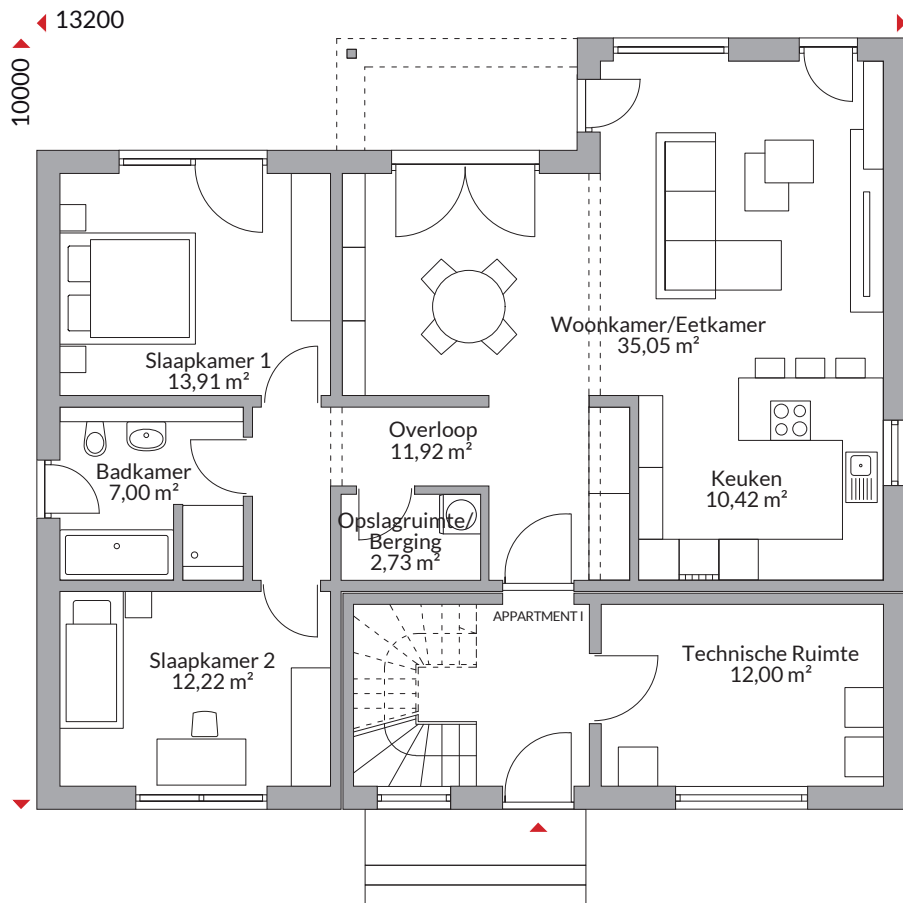

# PLUS 227 NL

226,88 m<sup>2</sup>

Begane grond 115,22 m<sup>2</sup>  
Appartement I 93,25 m<sup>2</sup>

Bovenverdieping 111,66 m<sup>2</sup>  
Appartement II 102,90 m<sup>2</sup>

**TODAY**