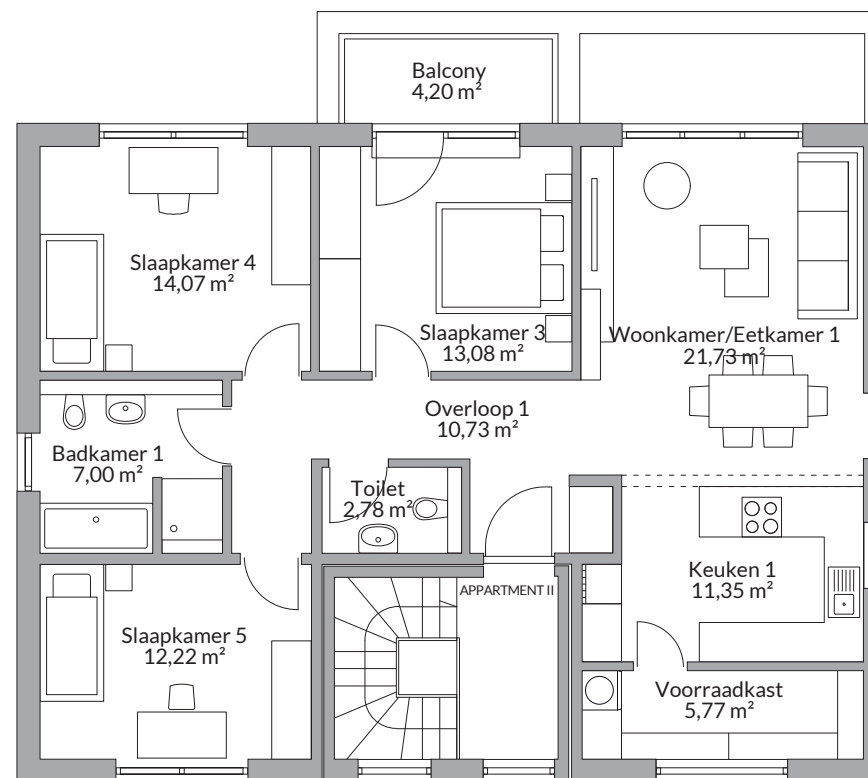

# PLUS 227 NL

226,88 m<sup>2</sup>

Begane grond 115,22 m<sup>2</sup>  
Appartement I 93,25 m<sup>2</sup>

Bovenverdieping 111,66 m<sup>2</sup>  
Appartement II 102,90 m<sup>2</sup>

**TODAY**