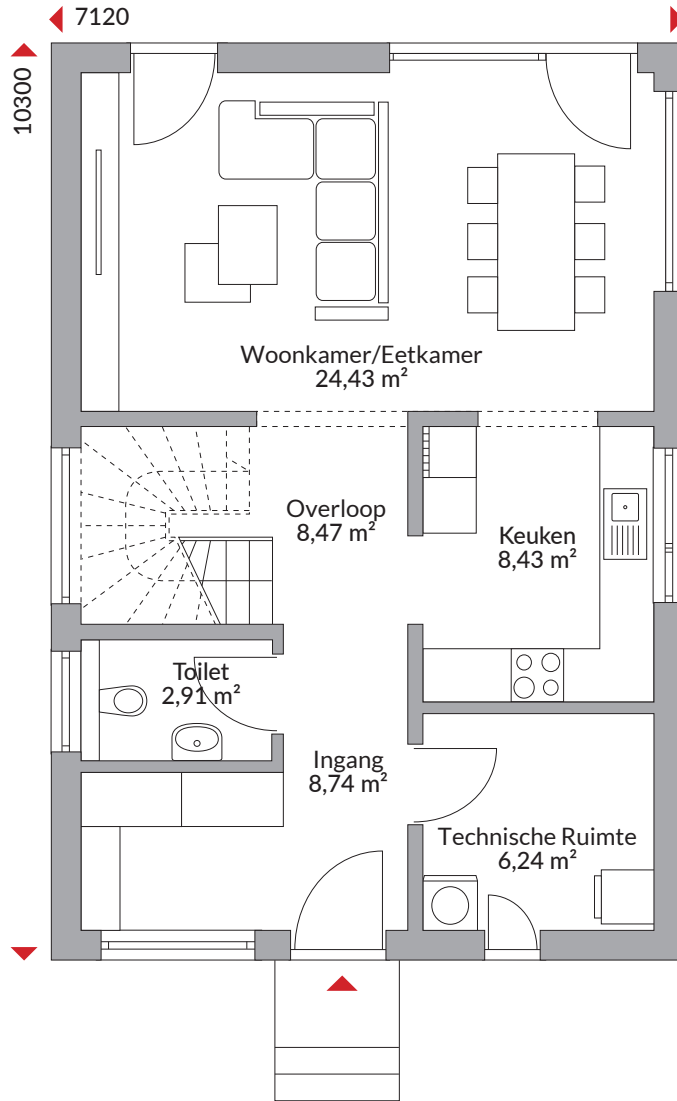

# POINT 116 NL

116,45 m<sup>2</sup>

Begane grond 59,22 m<sup>2</sup>

Zolderverdieping 57,23 m<sup>2</sup>

**TODAY**