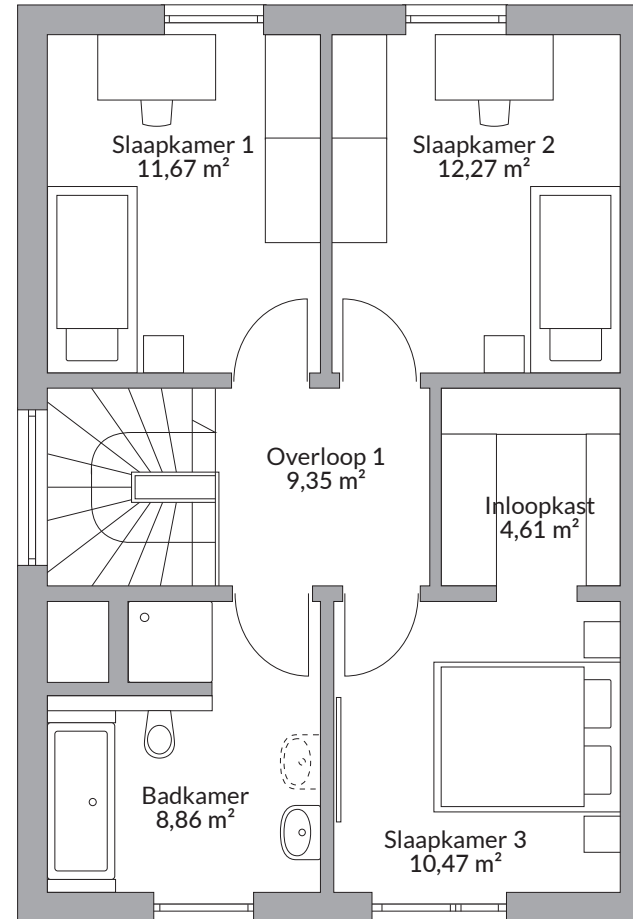

# POINT 116 NL

116,45 m<sup>2</sup>

Begane grond 59,22 m<sup>2</sup>

Zolderverdieping 57,23 m<sup>2</sup>

**TODAY**