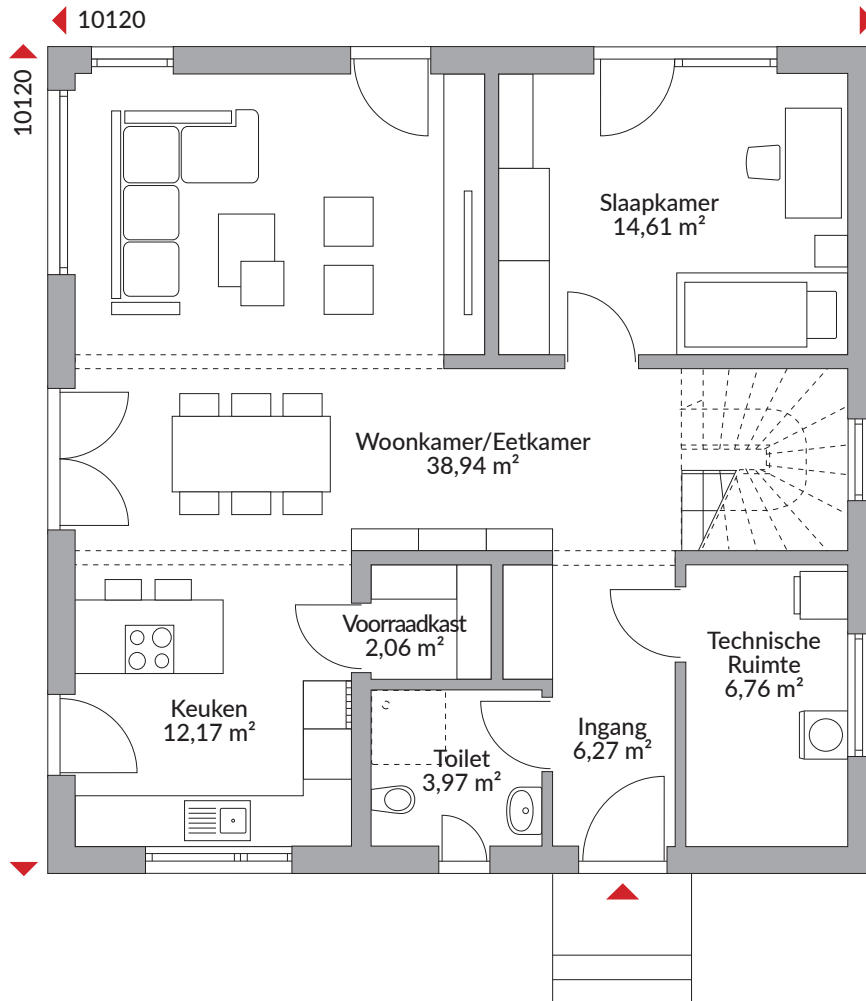

PARK 168W NL

168,00 m²

Begane grond 84,78 m²

Bovenverdieping 83,22 m²

TODAY