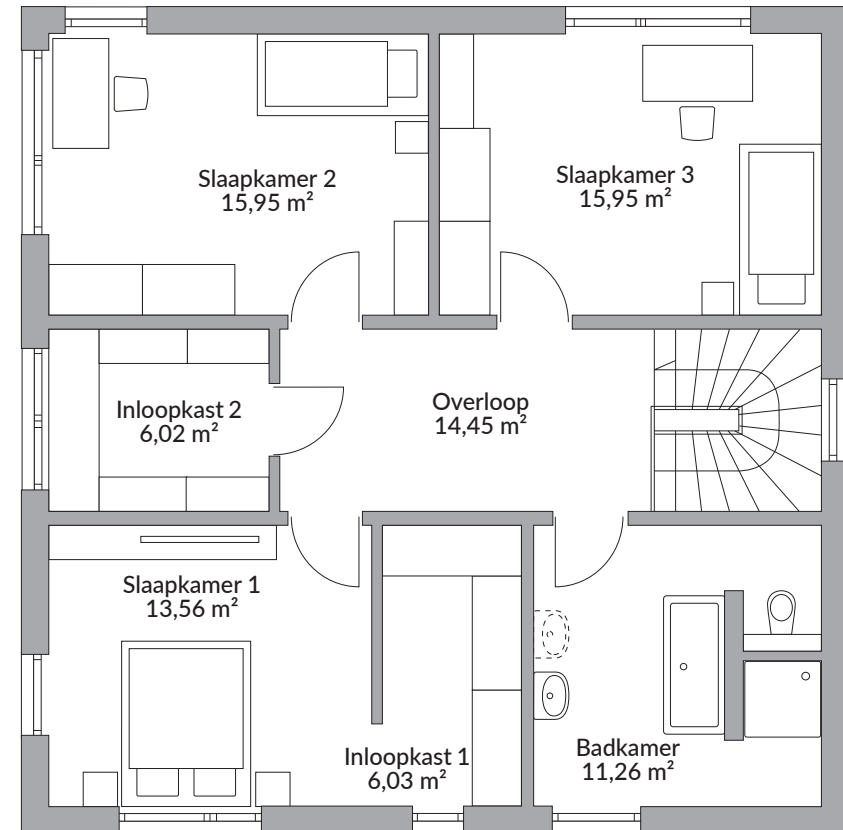

PARK 168W NL

168,00 m²

Begane grond 84,78 m²

Bovenverdieping 83,22 m²

TODAY