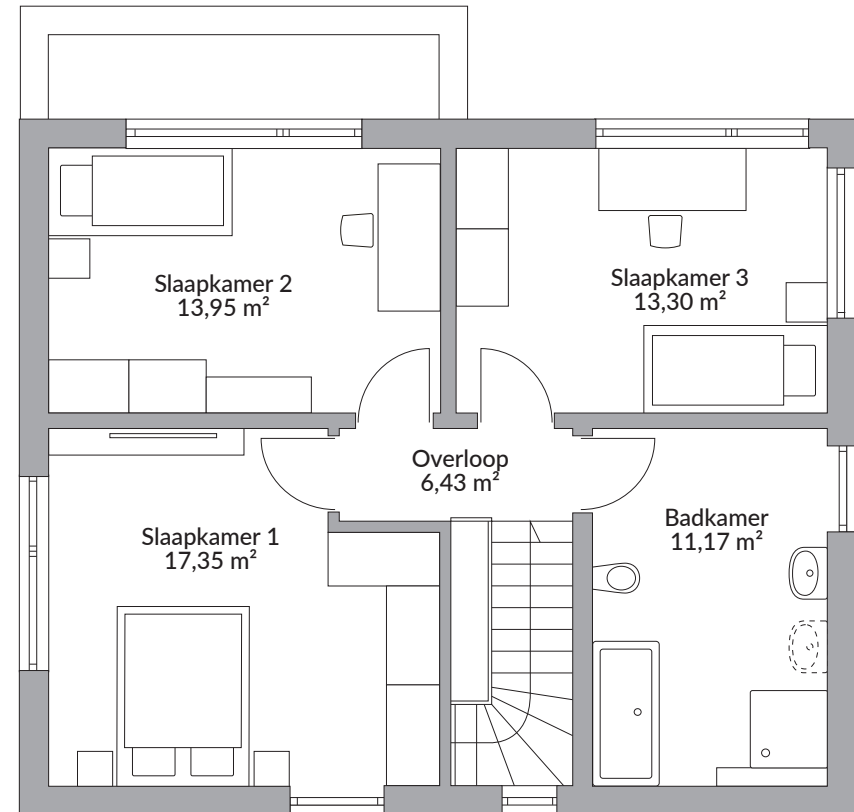

PARK 133 CUBE NL

132,72 m²

Begane grond 70,52 m²

Bovenverdieping 62,20 m²

TODAY