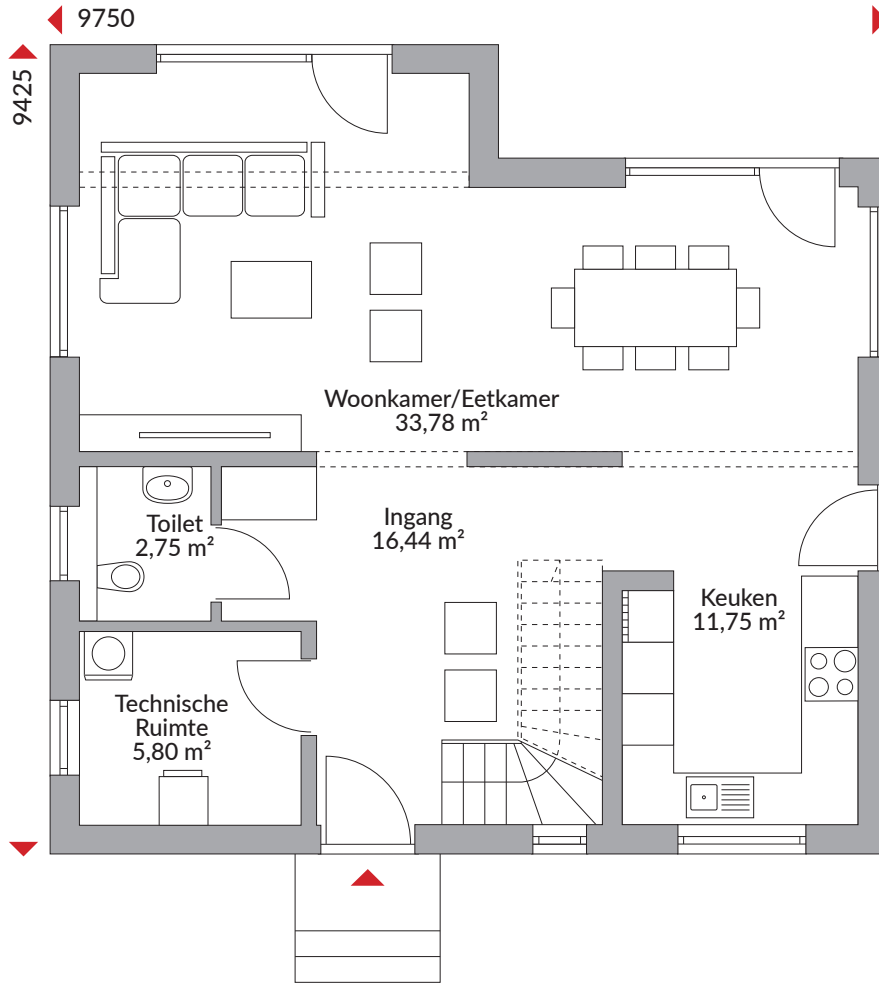

PARK 133 CUBE NL

132,72 m²

Begane grond 70,52 m²

Bovenverdieping 62,20 m²

TODAY