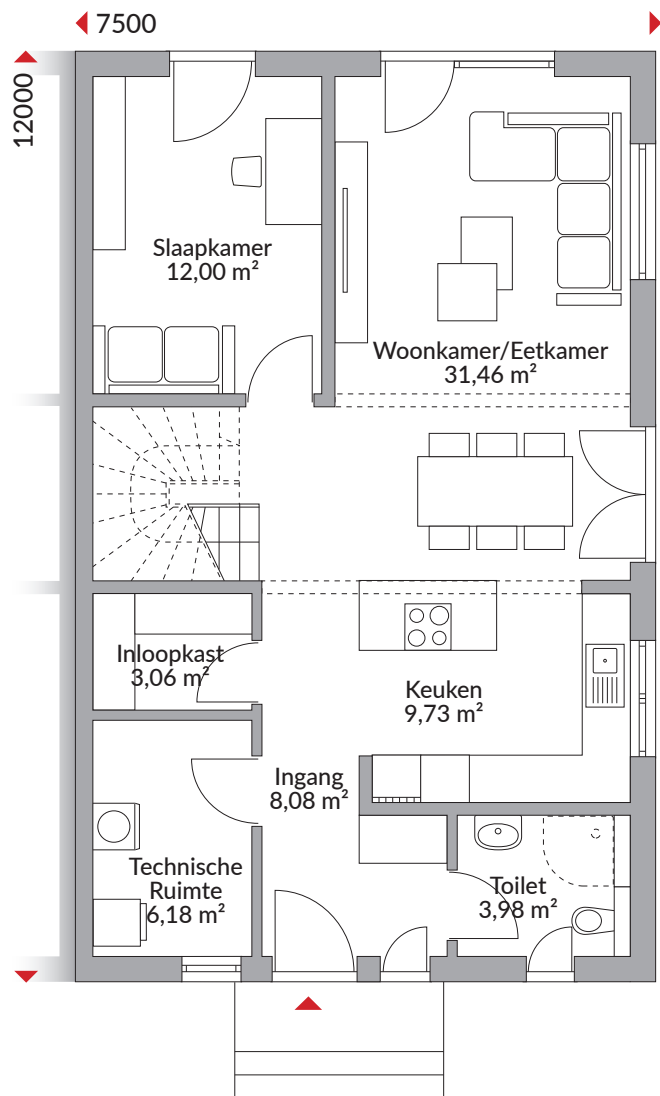

# PARTNER 150 NL

149,34 m<sup>2</sup>

Begane grond 74,49 m<sup>2</sup>

Zolderverdieping 74,85 m<sup>2</sup>

**TODAY**