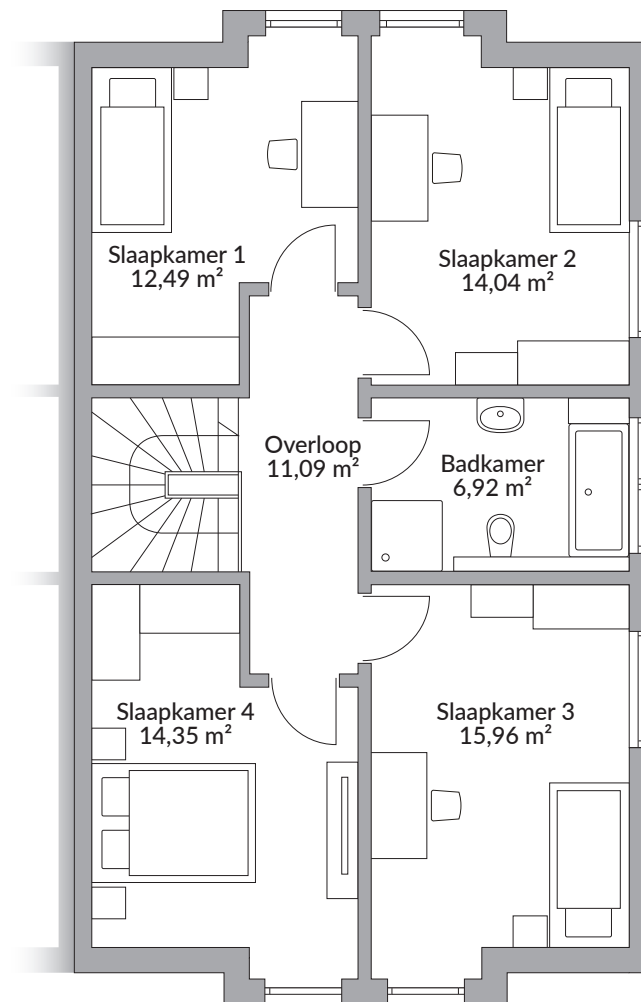

# PARTNER 150 NL

149,34 m<sup>2</sup>

Begane grond 74,49 m<sup>2</sup>

Zolderverdieping 74,85 m<sup>2</sup>

**TODAY**