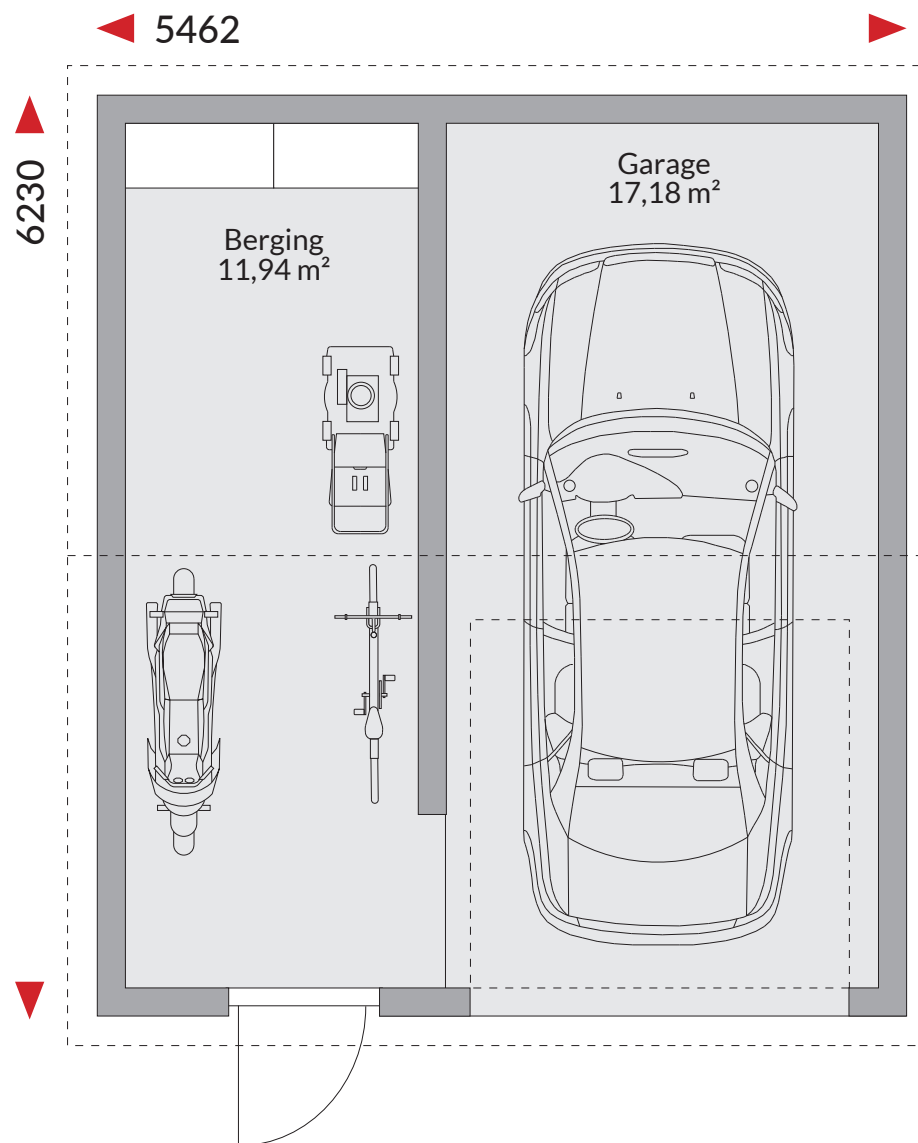

EG-SGA

29,12 m²

TODAY